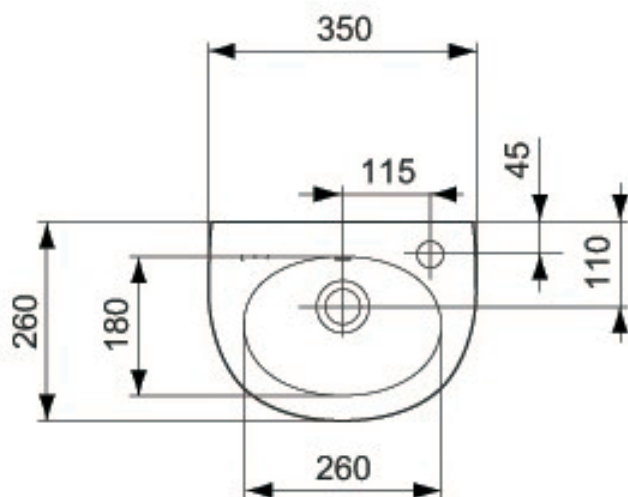

# FT01

**Project:** Verbouw Emmakade 59 Leeuwarden

**Projectnummer:** TO220003

**Datum:** 14-2-2022

**Wijzigingsdatum:** 25-10-2023

**Fase:** offerte

**otte**  
**installaties** 

Aantal	Afbeelding	Omschrijving
1		<b>Fontein</b> <b>Fabrikaat:</b> Villeroy & Boch <b>Type:</b> Architectura   43733601 <b>Kleur:</b> wit <b>Toebehoren:</b> bevestigingsset Fisi 46131431 exclusief fgebeelde kraan.
1		<b>Fonteinkraan</b> <b>Fabrikaat:</b> Hansgrohe <b>Type:</b> Logis 70 71120000 <b>Kleur:</b> chroom <b>Toebehoren:</b> keramische schijven
1		<b>Plugbekersifon</b> <b>Fabrikaat:</b> Viega <b>Type:</b> 5754 Sifon   102845 <b>Kleur:</b> chroom <b>Toebehoren:</b> exclusief stop
1		<b>Hoekstopkraan</b> <b>Fabrikaat:</b> Schell <b>Type:</b> Comfort 1/2" 049170695 <b>Kleur:</b> chroom <b>Toebehoren:</b> -