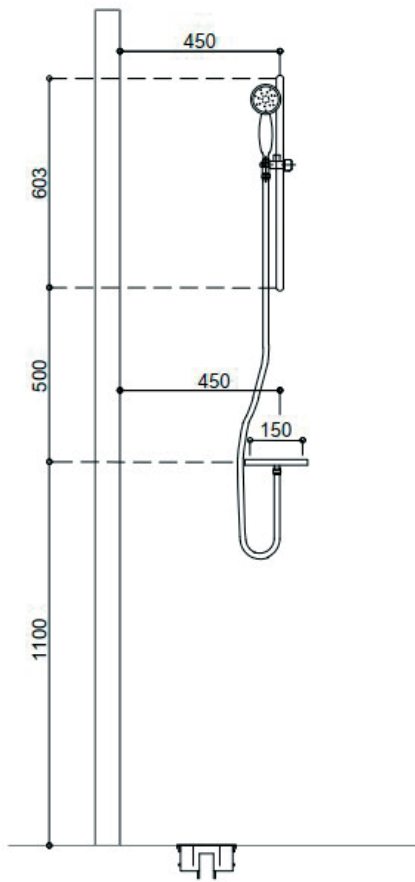

# DC01

**Project:** Verbouw Emmakade 59 Leeuwarden

**Projectnummer:** TO220003

**Datum:** 14-2-2022

**Wijzigingsdatum:** 25-10-2023

**Fase:** offerte

**otte**  
**installaties** 

Aantal	Afbeelding	Omschrijving
1		<b>Thermostaatkraan + glijstangcombinatie</b> <b>Fabricaat:</b> Venlo <b>Type:</b> Nimbus New Douchemengkraan   A5538AA <b>Kleur:</b> chroom <b>Toebehoren:</b> -
1		<b>S-koppelingen</b> <b>Fabricaat:</b> Raminex <b>Type:</b> 3/4"x1/2" + rozet 910013 <b>Kleur:</b> chroom <b>Toebehoren:</b> -
1		<b>Douchegoot</b> <b>Fabricaat:</b> Easydrain <b>Type:</b> Compact 30 Enkel rooster   ED-COM80030 <b>Kleur:</b> RVS <b>Toebehoren:</b> 800mm breed