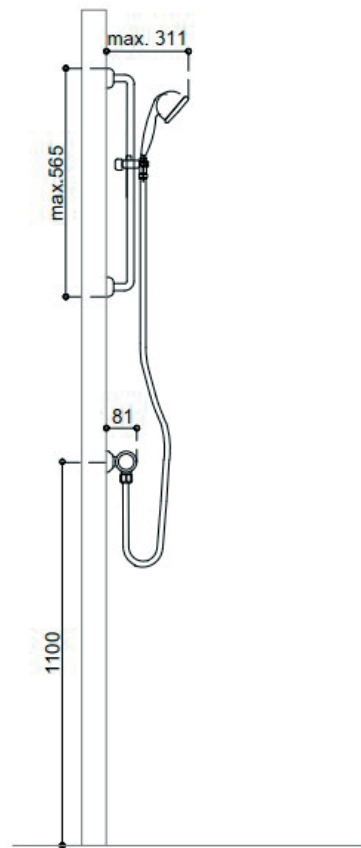

# DC01

**Project:** Verbouw Emmakade 59 Leeuwarden

**Projectnummer:** TO220003

**Datum:** 14-2-2022

**Wijzigingsdatum:** 25-10-2023

**Fase:** offerte

**otte**  
**installaties** 

Aantal	Afbeelding	Omschrijving
1		<b>Thermostaatkraan + glijstangcombinatie</b> <b>Fabricaat:</b> Venlo <b>Type:</b> Nimbus New Douchemengkraan   A5538AA <b>Kleur:</b> chroom <b>Toebehoren:</b> -
1		<b>S-koppelingen</b> <b>Fabricaat:</b> Raminex <b>Type:</b> 3/4"x1/2" + rozet 910013 <b>Kleur:</b> chroom <b>Toebehoren:</b> -
1		<b>Douchegoot</b> <b>Fabricaat:</b> Easydrain <b>Type:</b> Compact 30 Enkel rooster   ED-COM80030 <b>Kleur:</b> RVS <b>Toebehoren:</b> 800mm breed