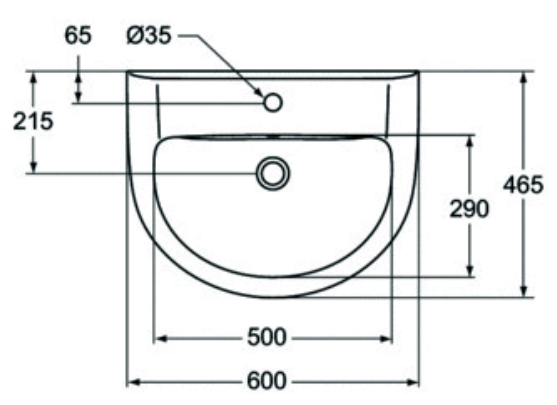

# WT01

**Project:** Verbouw Emmakade 59 Leeuwarden

**Projectnummer:** TO220003

**Datum:** 14-2-2022

**Wijzigingsdatum:** 25-10-2023

**Fase:** offerte

**otte**  
**installaties** 

Aantal	Afbeelding	Omschrijving
		<b>Wastafel</b> <b>Fabricaat:</b> Villeroy & Boch <b>Type:</b> Architectura   41886001 <b>Kleur:</b> wit <b>Toebehoren:</b> bevestigingsset Fisi 46131431 O.NOVO Planchet   78186001
		<b>Wastafelmengkraan</b> <b>Fabricaat:</b> Hansgrohe <b>Type:</b> Logis 100 CoolStart   71103000 <b>Kleur:</b> chroom <b>Toebehoren:</b> keramische schijven
		<b>Plugbekersifon</b> <b>Fabricaat:</b> Viega <b>Type:</b> 5754 Sifon   102845 <b>Kleur:</b> chroom <b>Toebehoren:</b> pop-up plug
		<b>Spiegel</b> <b>Fabricaat:</b> Silkline <b>Type:</b> 80x60cm 600010 <b>Kleur:</b> - <b>Toebehoren:</b> Spiegelklem   8200
		<b>Hoekstopkraan</b> <b>Fabricaat:</b> Schell <b>Type:</b> Comfort 1/2" 049170695 <b>Kleur:</b> chroom <b>Toebehoren:</b> -