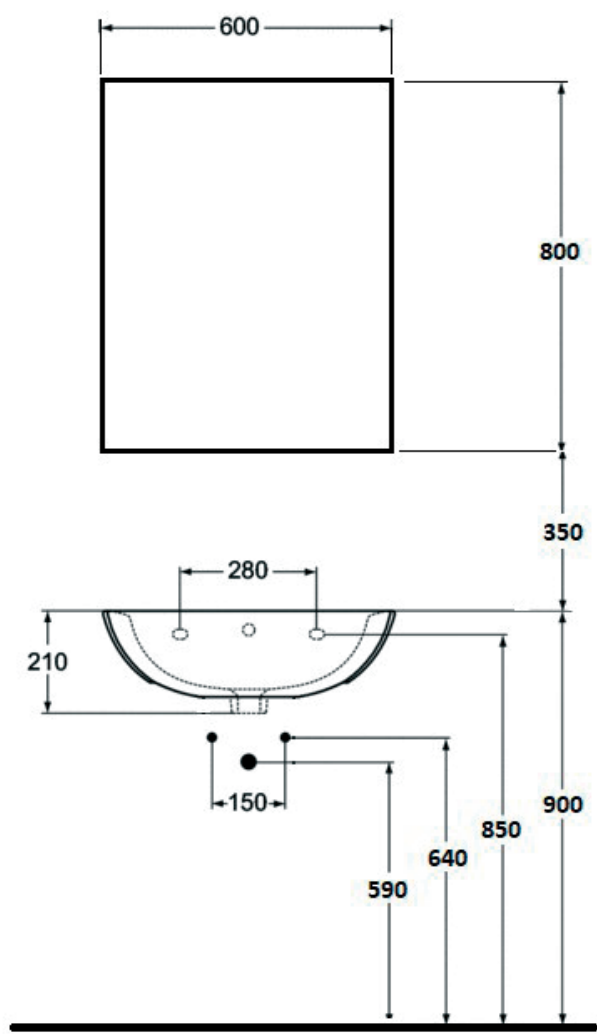

# WT01

**Project:** Verbouw Emmakade 59 Leeuwarden

**Projectnummer:** TO220003

**Datum:** 14-2-2022

**Wijzigingsdatum:** 25-10-2023

**Fase:** offerte

**otte**  
**installaties** 

Aantal	Afbeelding	Omschrijving
		<b>Wastafel</b> <b>Fabricaat:</b> Villeroy & Boch <b>Type:</b> Architectura   41886001 <b>Kleur:</b> wit <b>Toebehoren:</b> bevestigingsset Fisi 46131431 O.NOVO Planchet   78186001
		<b>Wastafelmengkraan</b> <b>Fabricaat:</b> Hansgrohe <b>Type:</b> Logis 100 CoolStart   71103000 <b>Kleur:</b> chroom <b>Toebehoren:</b> keramische schijven
		<b>Plugbekersifon</b> <b>Fabricaat:</b> Viega <b>Type:</b> 5754 Sifon   102845 <b>Kleur:</b> chroom <b>Toebehoren:</b> pop-up plug
		<b>Spiegel</b> <b>Fabricaat:</b> Silkline <b>Type:</b> 80x60cm 600010 <b>Kleur:</b> - <b>Toebehoren:</b> Spiegelklem   8200
		<b>Hoekstopkraan</b> <b>Fabricaat:</b> Schell <b>Type:</b> Comfort 1/2" 049170695 <b>Kleur:</b> chroom <b>Toebehoren:</b> -