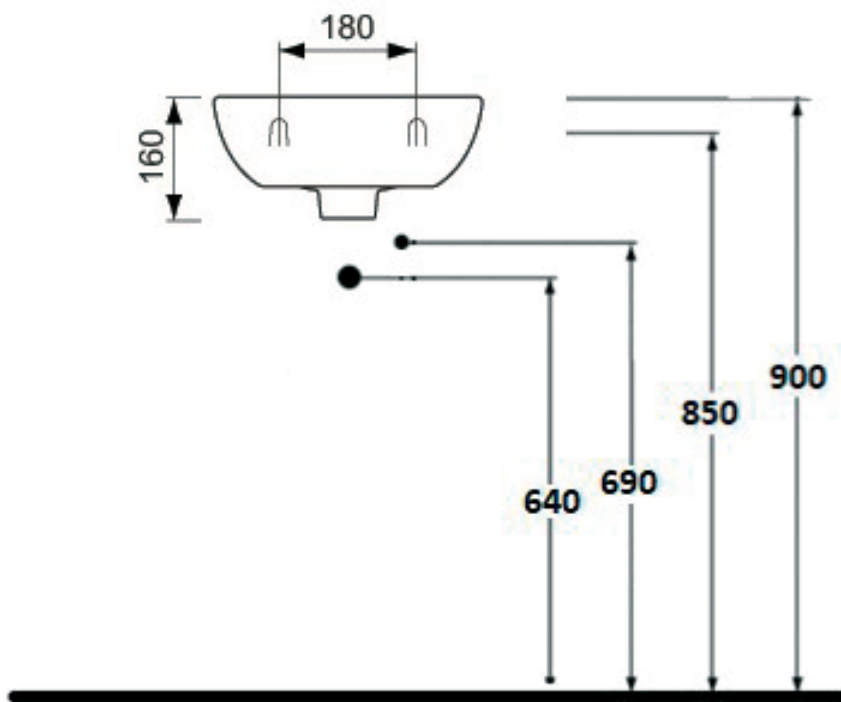

# FT01

**Project:** Verbouw Emmakade 59 Leeuwarden

**Projectnummer:** TO220003

**Datum:** 14-2-2022

**Wijzigingsdatum:** 25-10-2023

**Fase:** offerte

**otte**  
**installaties** 

Aantal	Afbeelding	Omschrijving
1		<b>Fontein</b> <b>Fabrikaat:</b> Villeroy & Boch <b>Type:</b> Architectura   43733601 <b>Kleur:</b> wit <b>Toebehoren:</b> bevestigingsset Fisi 46131431 exclusief fgebeelde kraan.
1		<b>Fonteinkraan</b> <b>Fabrikaat:</b> Hansgrohe <b>Type:</b> Logis 70 71120000 <b>Kleur:</b> chroom <b>Toebehoren:</b> keramische schijven
1		<b>Plugbekersifon</b> <b>Fabrikaat:</b> Viega <b>Type:</b> 5754 Sifon   102845 <b>Kleur:</b> chroom <b>Toebehoren:</b> exclusief stop
1		<b>Hoekstopkraan</b> <b>Fabrikaat:</b> Schell <b>Type:</b> Comfort 1/2" 049170695 <b>Kleur:</b> chroom <b>Toebehoren:</b> -