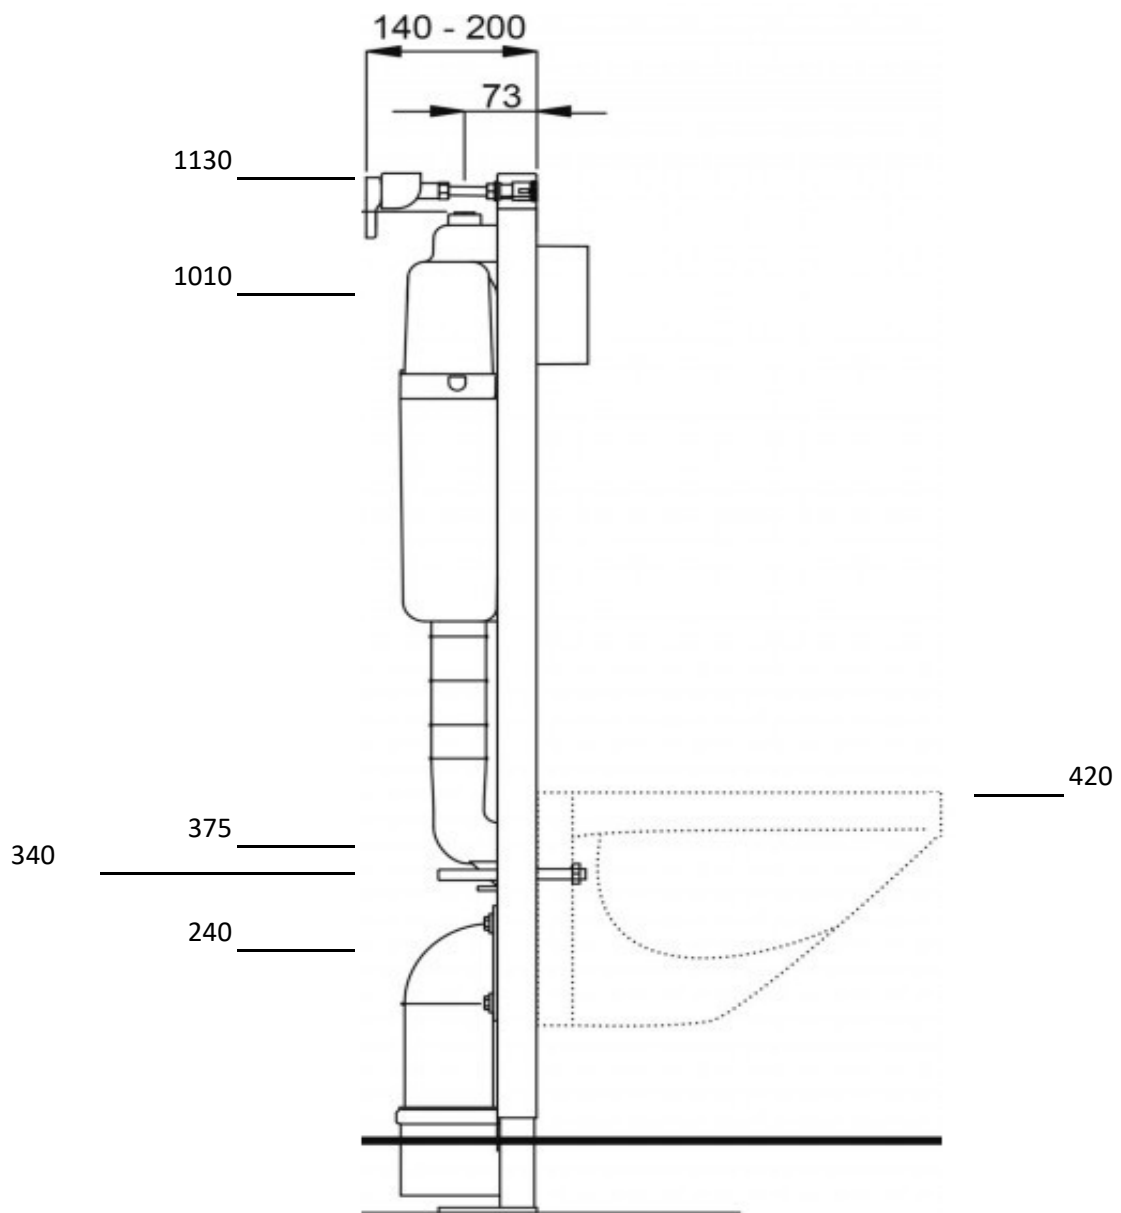

Fabricaat: Wisa

Type: XS WC M/ARGOS WT 8050452712

Kleur: -

Toebehoren: -

Toiletspot

Fabricaat: Villeroy & Boch

Type: Omnia-architect DF combipack

Kleur: wit

Toebehoren: closetzitting softclose, wit

Wastafelcombinatie

WT01

Project: Verbouw Emmakade 59 Leeuwarden

Projectnummer: TO220003

Datum: 14-2-2022

Wijzigingsdatum: 25-10-2023

Fase: offerte

Aantal	Afbeelding	Omschrijving
--------	------------	--------------

Wastafel

Fabricaat: Villeroy & Boch

Type: Architectura | 41886001

Kleur: wit

Toebehoren: bevestigingsset Fisi 46131431
O.NOVO Planchet | 78186001