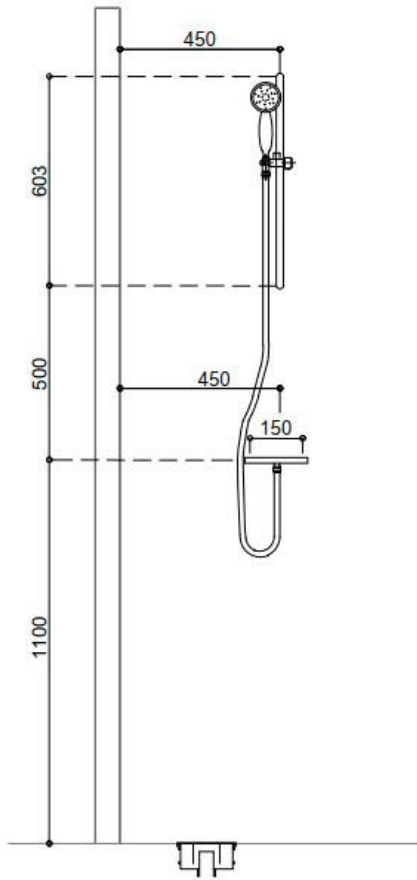

Datum: 14-2-2022

Wijzigingsdatum: 25-10-2023

Fase: offerte

Aantal	Afbeelding	Omschrijving
1		Fontein Fabrikaat: Villeroy & Boch Type: Architectura 43733601 Kleur: wit Toebehoren: bevestigingsset Fisi 46131431 exclusief fgebeelde kraan.
1		Fonteinkraan Fabrikaat: Hansgrohe Type: Logis 70 71120000 Kleur: chroom Toebehoren: keramische schijven
1		Plugbekersifon Fabrikaat: Viega Type: 5754 Sifon 102845 Kleur: chroom Toebehoren: exclusief stop
1		Hoekstopkraan Fabrikaat: Schell Type: Comfort 1/2" 049170695 Kleur: chroom Toebehoren: -

Douchecombinatie

DC01

Project: Verbouw Emmakade 59 Leeuwarden

Projectnummer: TO220003

Datum: 14-2-2022

Wijzigingsdatum: 25-10-2023

Fase: offerte

Aantal	Afbeelding	Omschrijving
1		Thermostaatkraan + glijstangcombinatie Fabricaat: Venlo Type: Nimbus New Douchemengkraan A5538AA Kleur: chroom Toebehoren: -
1		S-koppelingen Fabricaat: Raminex Type: 3/4"x1/2" + rozet 910013 Kleur: chroom Toebehoren: -
1		Douchegoot Fabricaat: Easydrain Type: Compact 30 Enkel rooster ED-COM80030 Kleur: RVS Toebehoren: 800mm breed