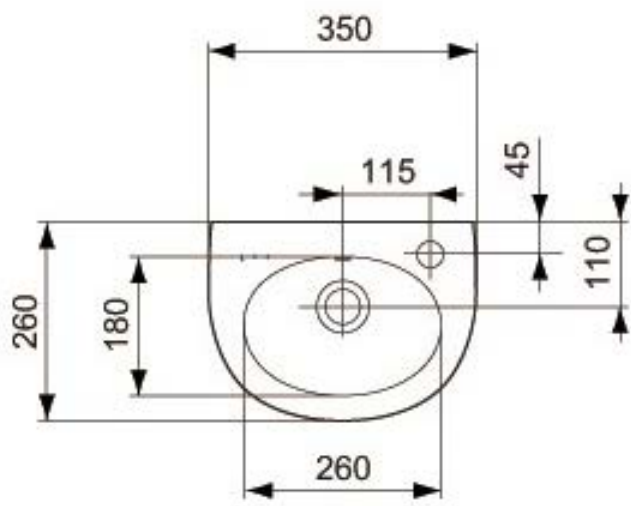

Douchecombinatie

DC01

Project: Verbouw Emmakade 59 Leeuwarden

Projectnummer: TO220003

Datum: 14-2-2022

Wijzigingsdatum: 25-10-2023

Fase: offerte

Aantal	Afbeelding	Omschrijving
1		Thermostaatkraan + glijstangcombinatie Fabricaat: Venlo Type: Nimbus New Douchemengkraan | A5538AA Kleur: chroom Toebehoren: -
1		S-koppelingen Fabricaat: Raminex Type: 3/4"x1/2" + rozet 910013 Kleur: chroom Toebehoren: -
1		Douchegoot Fabricaat: Easydrain Type: Compact 30 Enkel rooster | ED-COM80030 Kleur: RVS Toebehoren: 800mm breed