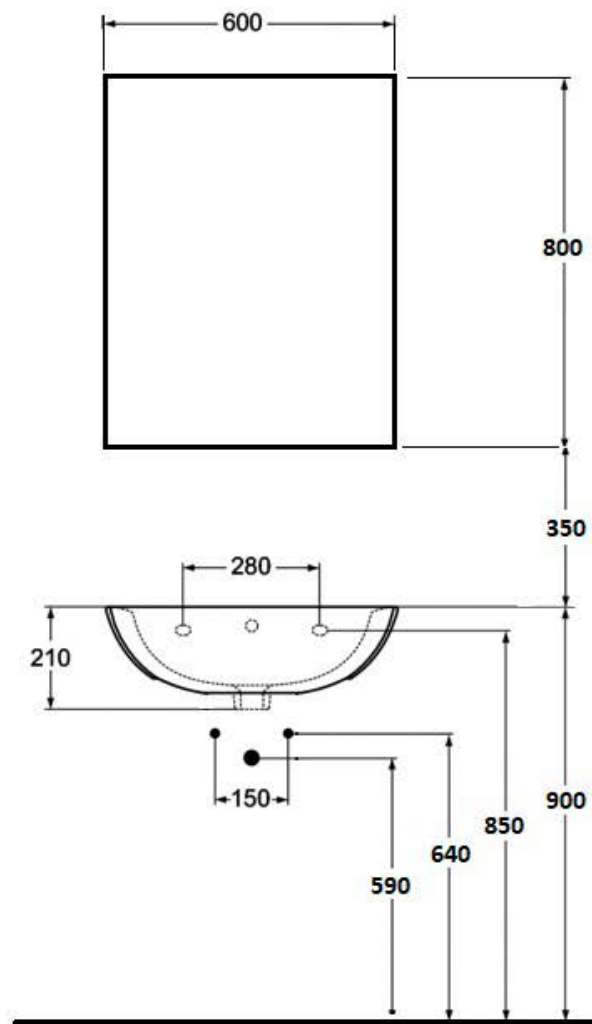

Fonteincombinatie

FT01

Project: Verbouw Emmakade 59 Leeuwarden

Projectnummer: TO220003

Datum: 14-2-2022

Wijzigingsdatum: 25-10-2023

Fase: offerte

Aantal	Afbeelding	Omschrijving
1		Fontein Fabrikaat: Villeroy & Boch Type: Architectura | 43733601 Kleur: wit Toebehoren: bevestigingsset Fisi 46131431 exclusief fgebeelde kraan.
1		Fonteinkraan Fabrikaat: Hansgrohe Type: Logis 70 71120000 Kleur: chroom Toebehoren: keramische schijven
1		Plugbekersifon Fabrikaat: Viega Type: 5754 Sifon | 102845 Kleur: chroom Toebehoren: exclusief stop
1		Hoekstopkraan Fabrikaat: Schell Type: Comfort 1/2" 049170695 Kleur: chroom Toebehoren: -