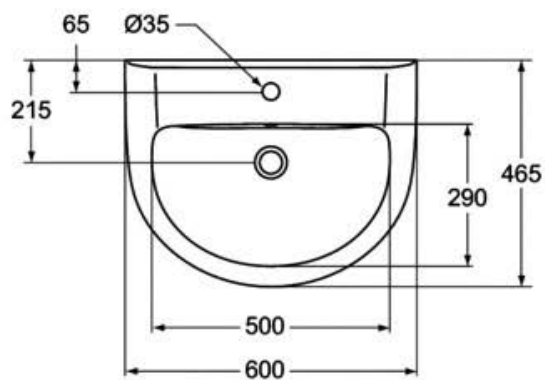

Fonteincombinatie

FT01

Project: Verbouw Emmakade 59 Leeuwarden

Projectnummer: TO220003

Datum: 14-2-2022

Wijzigingsdatum: 25-10-2023

Fase: offerte

Aantal	Afbeelding	Omschrijving
1		Fontein Fabrikaat: Villeroy & Boch Type: Architectura | 43733601 Kleur: wit Toebehoren: bevestigingsset Fisi 46131431 exclusief fgebeelde kraan.
1		Fonteinkraan Fabrikaat: Hansgrohe Type: Logis 70 71120000 Kleur: chroom Toebehoren: keramische schijven
1		Plugbekersifon Fabrikaat: Viega Type: 5754 Sifon | 102845 Kleur: chroom Toebehoren: exclusief stop
1		Hoekstopkraan Fabrikaat: Schell Type: Comfort 1/2" 049170695 Kleur: chroom Toebehoren: -