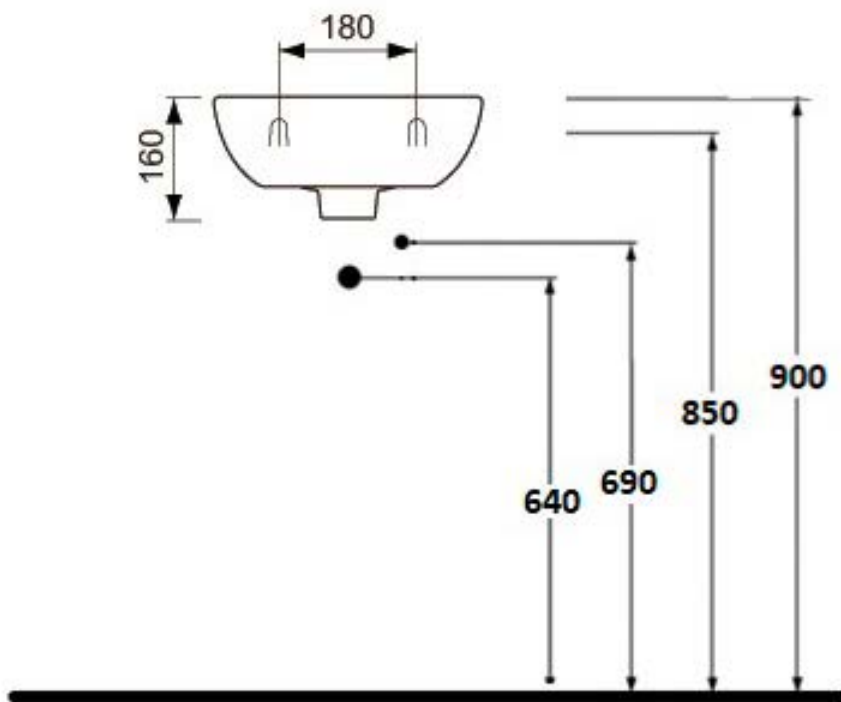

Douchecombinatie

DC01

Project: Verbouw Emmakade 59 Leeuwarden

Projectnummer: TO220003

Datum: 14-2-2022

Wijzigingsdatum: 25-10-2023

Fase: offerte

Aantal	Afbeelding	Omschrijving
1		Thermostaatkraan + glijstangcombinatie Fabricaat: Venlo Type: Nimbus New Douchemengkraan | A5538AA Kleur: chroom Toebehoren: -
1		S-koppelingen Fabricaat: Raminex Type: 3/4"x1/2" + rozet 910013 Kleur: chroom Toebehoren: -
1		Douchegoot Fabricaat: Easydrain Type: Compact 30 Enkel rooster | ED-COM80030 Kleur: RVS Toebehoren: 800mm breed