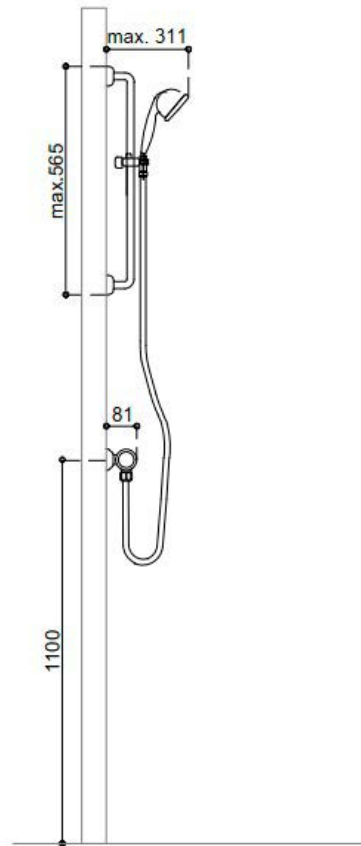

Datum: 14-2-2022

Wijzigingsdatum: 25-10-2023

Fase: offerte

Aantal	Afbeelding	Omschrijving
1		Fontein Fabrikaat: Villeroy & Boch Type: Architectura 43733601 Kleur: wit Toebehoren: bevestigingsset Fisi 46131431 exclusief fgebeelde kraan.
1		Fonteinkraan Fabrikaat: Hansgrohe Type: Logis 70 71120000 Kleur: chroom Toebehoren: keramische schijven
1		Plugbekersifon Fabrikaat: Viega Type: 5754 Sifon 102845 Kleur: chroom Toebehoren: exclusief stop
1		Hoekstopkraan Fabrikaat: Schell Type: Comfort 1/2" 049170695 Kleur: chroom Toebehoren: -

Douchecombinatie

DC01

Project: Verbouw Emmakade 59 Leeuwarden

Projectnummer: TO220003

Datum: 14-2-2022

Wijzigingsdatum: 25-10-2023

Fase: offerte

Aantal	Afbeelding	Omschrijving
1		Thermostaatkraan + glijstangcombinatie Fabricaat: Venlo Type: Nimbus New Douchemengkraan A5538AA Kleur: chroom Toebehoren: -
1		S-koppelingen Fabricaat: Raminex Type: 3/4"x1/2" + rozet 910013 Kleur: chroom Toebehoren: -
1		Douchegoot Fabricaat: Easydrain Type: Compact 30 Enkel rooster ED-COM80030 Kleur: RVS Toebehoren: 800mm breed